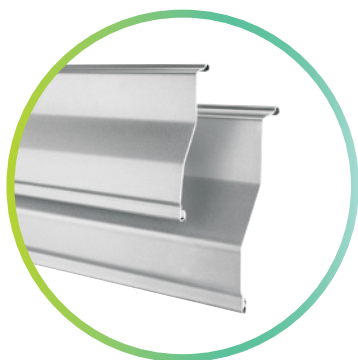

Lamisol®

Lamisol® ist das meistverkaufte Modell unter unseren Lamellenstoren. Es reguliert den Lichteinfall optimal, schliesst sehr leise und zeichnet sich durch klare Linien aus.

Mit seinen Z-förmigen Lamellen ist es das ideale Produkt für Bürogebäude. Dank der sehr guten Abdunkelung ist es auch bestens für Wohnräume geeignet.

Lamisol®

- Eine schlichte Ästhetik, betont durch die Ausrichtung der Aufzugs- und Textbänder.
- Dichtungslippe für leiseres Schliessen.
- In zwei verschiedenen Lamellenbreiten erhältlich.

Tageslichtsteuerung

Seitliche Verdunkelung

Windwiderstand

Lamisol® - Optionen

- Arbeitsstellung von 45 Grad - vermeidet plötzliches Abdunkeln während der Abwärtsfahrt.
- Verschiedene Winkel: Der untere Teil schützt vor Blendung, der mittlere Bereich lässt angenehmes Tageslicht durch und der obere Teil lenkt maximales Sonnenlicht ins Innere.
- Auch als Monoblock erhältlich - für die einfache Installation bei Renovationsprojekten.
- Spezielle Fertigung für eine hohe Windbeständigkeit bis zu 92 km/h.