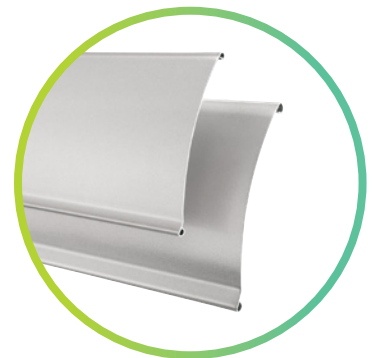

Solomatic®

Solomatic® ist die historische Lamellenstore von Griesser im ursprünglichen, klassisch-aktuellen Design. Sie ist nach wie vor sehr beliebt – besonders in der nördlichen Hemisphäre. Wir passen unseren Klassiker kontinuierlich an die jüngsten Technologien an.

Die historische Lamellenstore von Griesser.

Tageslichtsteuerung

Seitliche
Verdunkelung

Windwiderstand

Solomatic®

- Gewölbte und gebördelte Lamellen.
- In zwei verschiedenen Lamellenbreiten erhältlich.
- Hohe Windbeständigkeit.

Solomatic®- Optionen

- Arbeitsstellung von 45 Grad - vermeidet plötzliches Abdunkeln während der Abwärtsfahrt.
- Auch als Monoblock erhältlich – für die einfache Installation bei Renovationsprojekten.